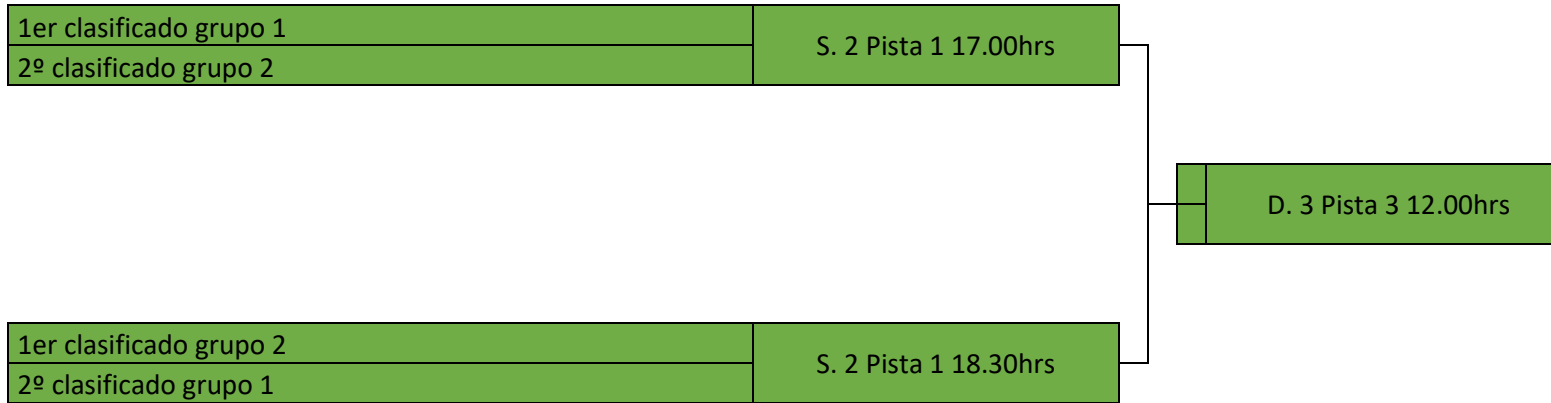

CUADRO FINAL PRIMERA CATEGORÍA